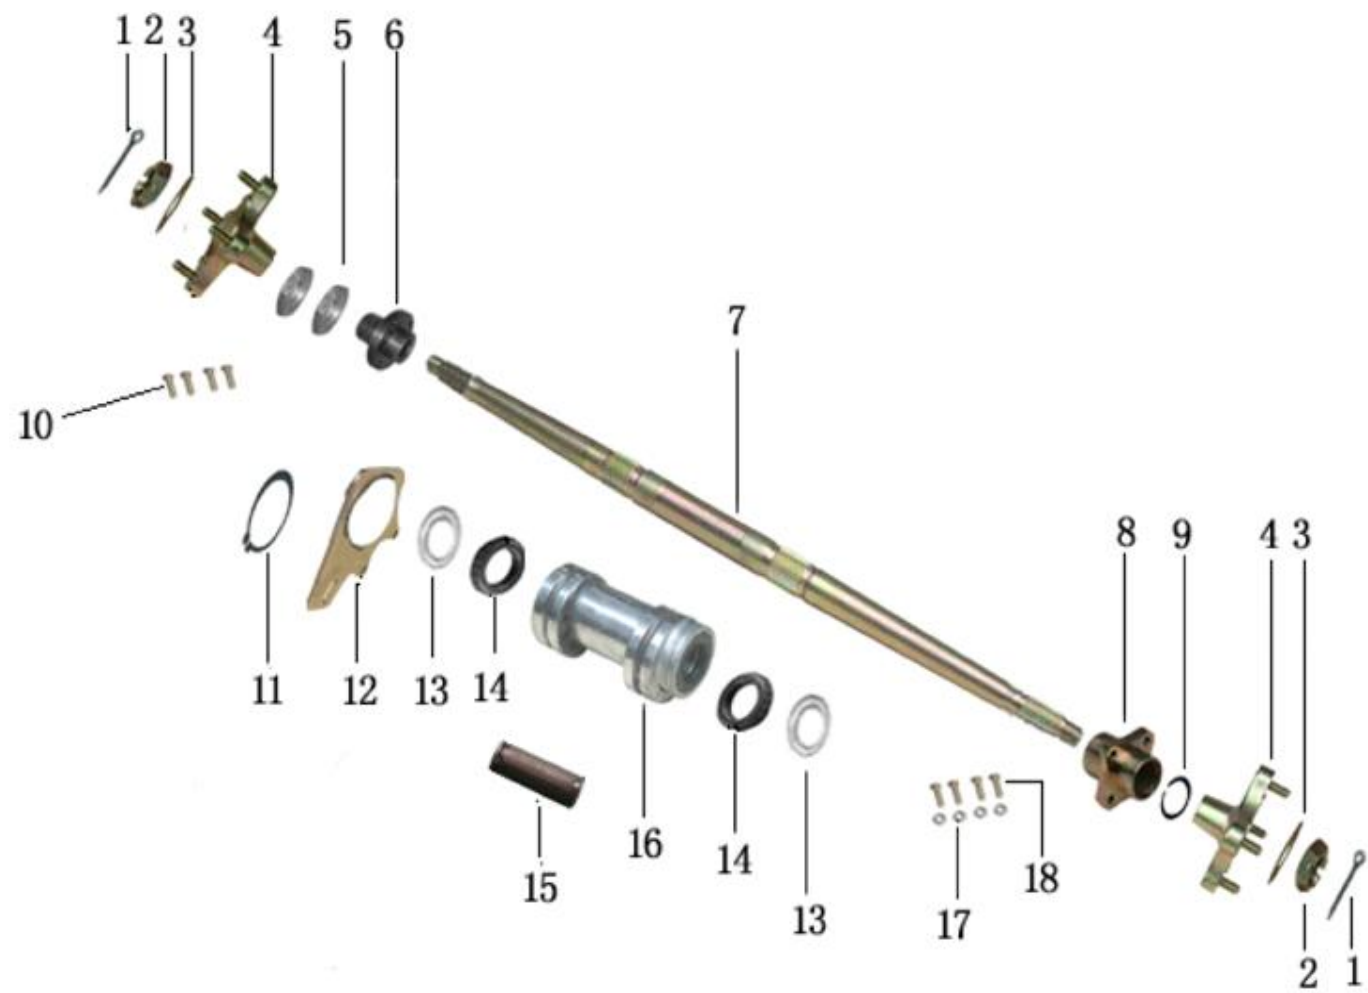

REAR WHEEL ASSEMBLY (4)

REAR WHEEL ASSEMBLY

Ref#	Part No#	Part name	Quantity
1	0408000-0009	REAR TYRE	2
2	0405000-0050	REAR TYRE HUB	2
3	0243000-0456	REAR BRIDGE ASSY	1
4	0906162-0002	LOCK NUT , HEXANGULAR FLANGE	8
5	0405100-0008	SPROCKET WHEEL	1
6	0904206-0001	DUSTPROOF RUBBER BOOT	2
7	0243100-0028	PROTECTING FRAME OF REAR BRIDGE	1
8	0906104-0014	HEXANGULAR BOLT	1
9	0442001-0006	REAR BRAKE DISC	1

FRONT WHEEL ASSEMBLY (5)

FRONT WHEEL ASSEMBLY

Ref#	Part No#	Part name	Quantity
1	0404000-0009	FRONT TYRE	2
2	0401000-0078	FRONT TYRE HUB	2
3	0505000-0046	KNUCKLE ASSY	2
4	0906171-0009	PIN COTTER 2.5×30	4
5	0430500-0053	TIE ROD ASSY	2
6	0904206-0001	DUSTPROOF RUBBER BOOT	2
7	0425000-0008	LEFT BRAKE,FRONT	1
8	0426000-0008	RIGHT BRAKE,FRONT	1
9	0423100-0029	FRONT HUB COVERV	2
10	0906152-0005	WASHER 10	4
11	0906162-0001	NUT M8	8
12	0906171-0009	PIN COTTER 2.5×30	2
13	0906108-0003	NUT M14	2
14	0906215-0001	PLAT WASHER 14	2
15	0906108-0002	NUT M10	4
16	0906130-0004	SPRING WASHER 10	4

FRONT FORK ASSEMBLY

Ref#	Part No#	Part name	Quantity
1	0503300-0133	STEERING STEM	1
2	0600001-0217	HANDLEBAR	1
3	0503301-0003	STEERING ROD CLIP	2
4	0904303-0001	LEFT LEVER	2
5	0600201-0002	THROTTLE ASSY	1
6	0503200-0003	HELEE,HANDLE UNDER	1

AXLE

Ref#	Part No#	Part name	Quantity
1	0243029-0001	PIN COTTER	2
2	0243028-0002	SLOTTED NUT	2
3	0906150-0018	WASHER	2
4	0243010-0003	CONNECTOR PLATE	2
5	0243022-0001	LOCKED NUT	2
6	0243016-0021	SEAT REAR DISC BRAKE	1
7	0243012-0042	REAR WHEEL AXLE	1
8	0405101-0001	SPROCKET WHEEL SET	1
9	0243025-0001	CLIP SPRING REAR AXLE	1
10	0906104-0002	HSCREW	4
11	0906153-0011	SPRING WASHER SHAFT	1
12	0243017-0014	DISC BRACKET,REAR	1
13	0240001-0001	OIL SEAL,REAR BRIDGE	2
14	0243011-0001	BEARING,REAR AXLE	2
15	0902005-0042	BUSH SHAFT	1
16	0243018-0025	BEARING SEAT	1
17	0906162-0001	LOCK NUT HEXANGULAR	4
18	0906104-0111	HEXANGULAR BOLT	4